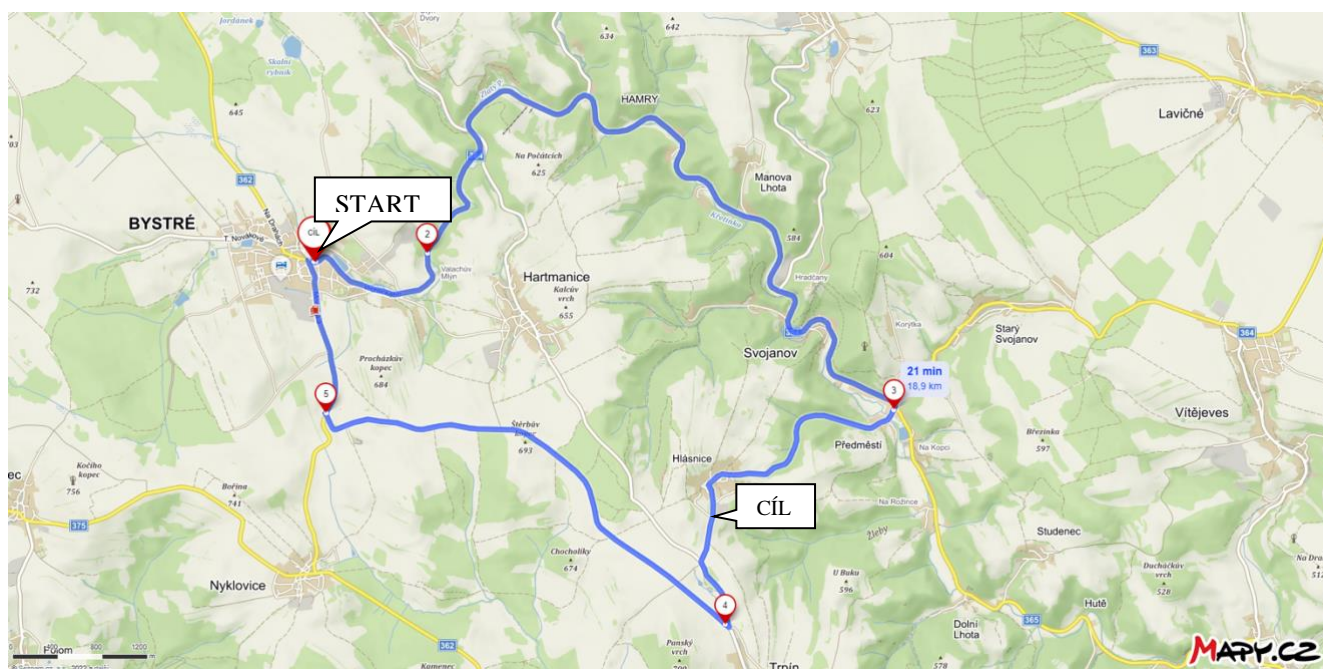

ROZPIS Extraliga Masters – Mistrovství České republiky

Bystré u Poličky, 6. srpna 2022

Harmonogram

Kategorie	start	počet okruhů	délka závodu	převýšení v m
MUŽI KAT. M – nemistrovský závod	10:00	6	106,1	1 726
A	10:05	6	106,1	1 726
B	10:08	5	87,2	1 430
C	10:11	4	68,3	1 134
D	10:14	3	49,4	838
E	10:17	2	30,5	542
F	10:20	2	30,5	542

1 okruh = 18,9 km

Převýšení celého okruhu 296 m

okruh Bystré, Hamry, Svojanov, Hlásnice, Bystré <https://mapy.cz/s/cebupufuta>

Mapa okruhu

Mechanická vozidla nejsou povolena

Pevný bufet

Pro kategorie A – D a M mimo první, předposlední a poslední okruh cca 1 km ve stoupání za Hlásnicí, bude označeno tabulkami, nikde jinde není odhazování odpadků a bidonů povoleno pod hrozbou diskvalifikace dle tabulky trestů bod 8.3 – závod se jede z podstatné části v chráněné oblasti Přírodní park Údolí Křetinky.